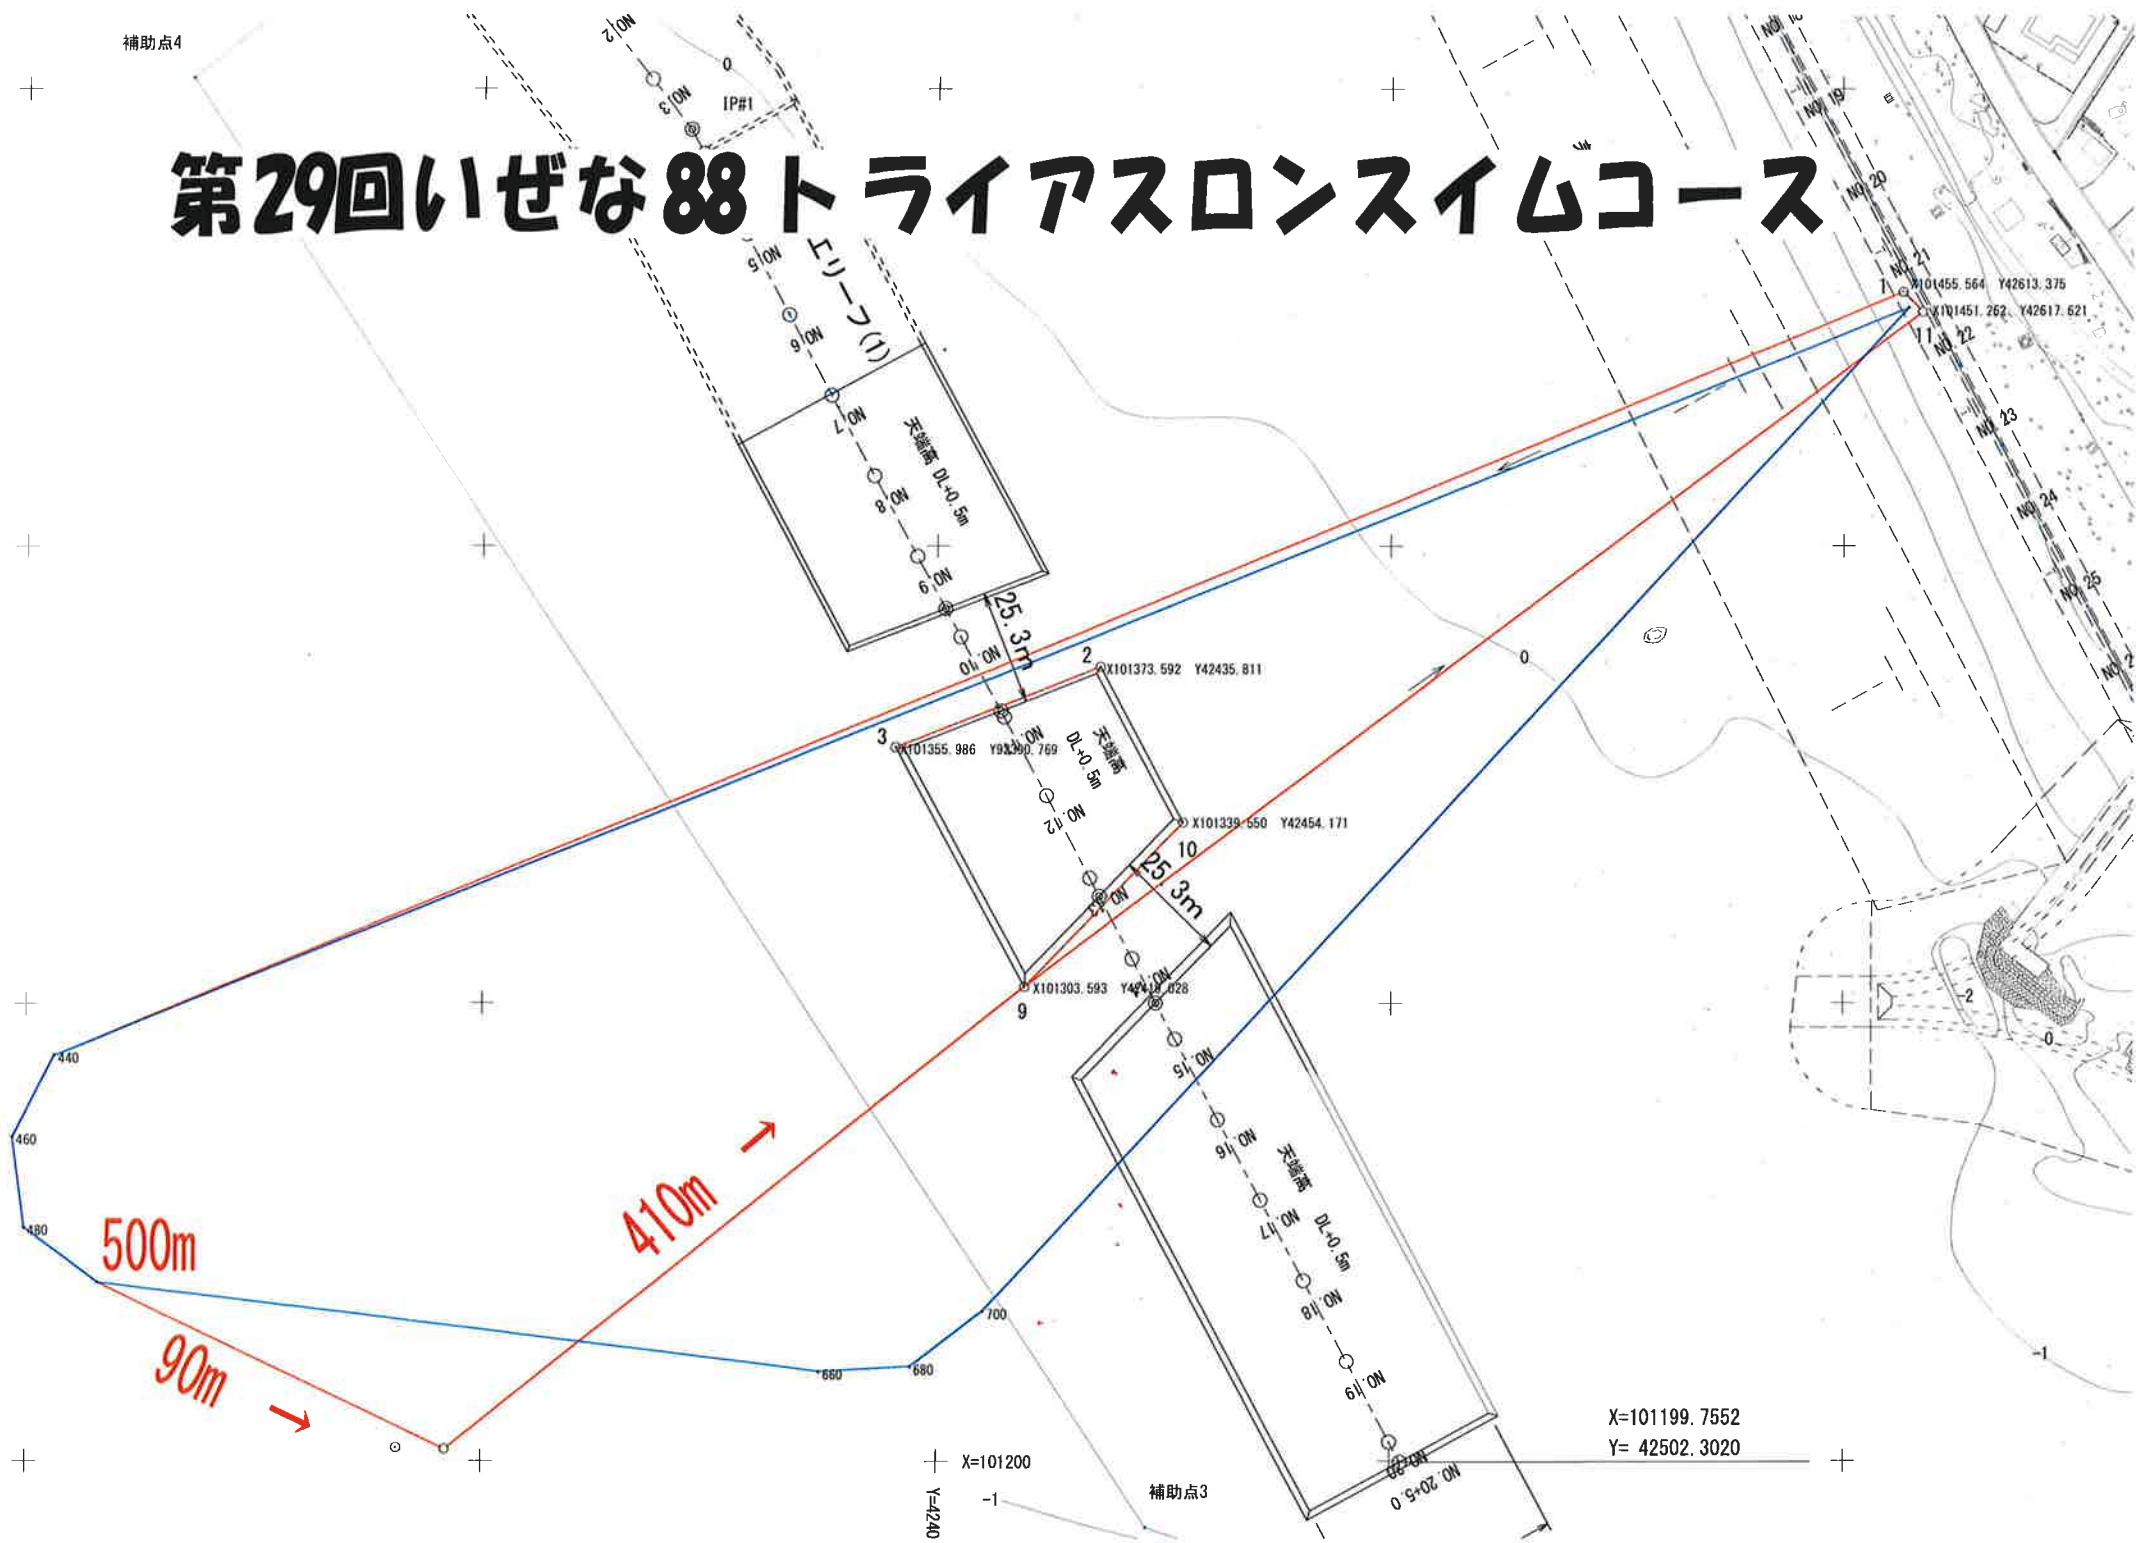

補助点4

第29回いぜん88トライアスロンスイムコース

X=101199.7552
Y= 42502.3020

X=101200
Y=4240

補助点3